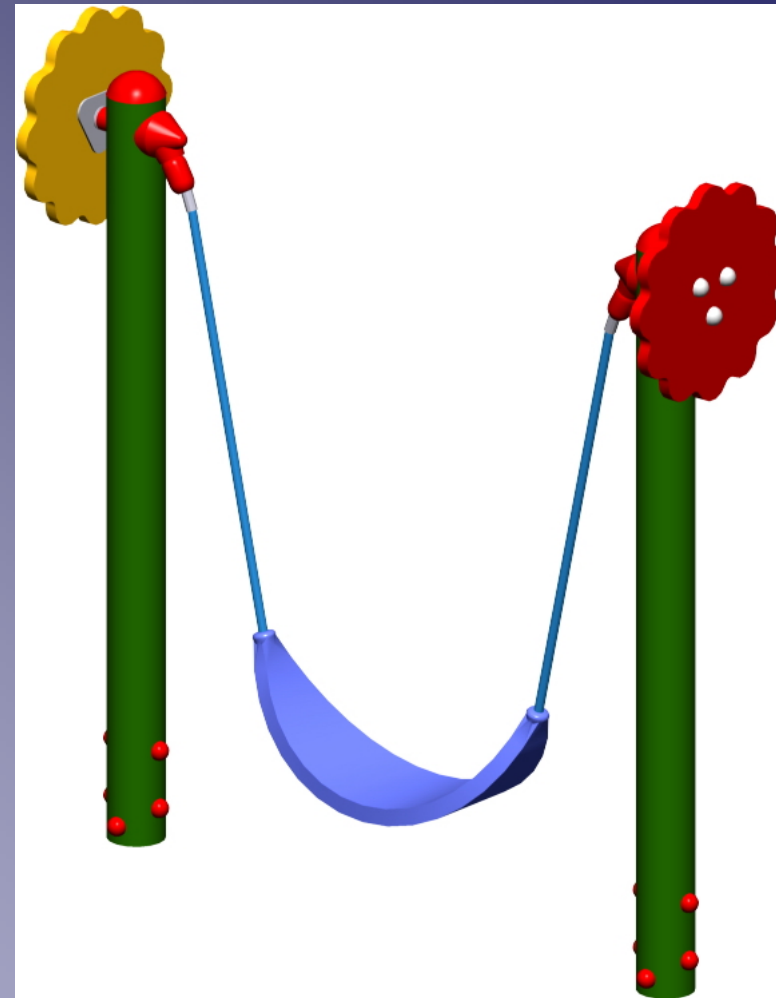

Spielplatz der Insel Grafenwerth

- M95125
- Gerät: Sonnenblume
- Alter 1-3 Jahre, behindertengerecht
- Selbst die Kleinen können von Anfang an ohne Hilfe schaukeln.
- Der elastische Sitz passt sich dem Körper des Kindes an und gibt sicheren Halt.
- Schaukeln in verschiedenen Sitzstellungen ist möglich.