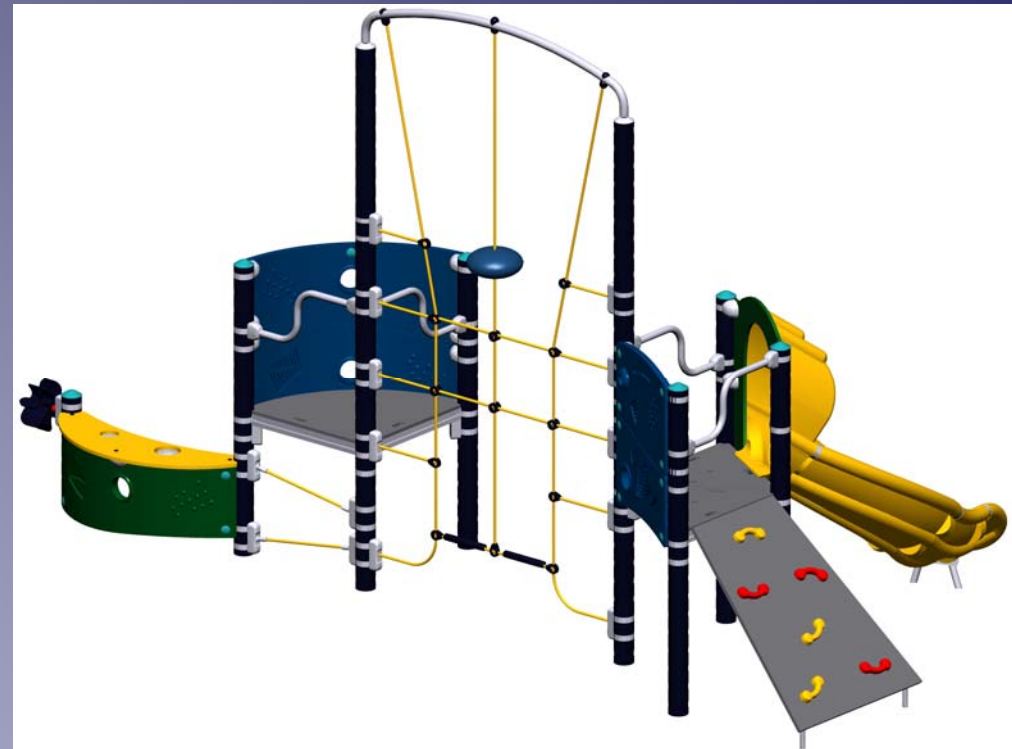

Spielplatz der Insel Grafenwerth

- M62502
- Gerät: Affennetz
- Alter 1-3 Jahre, behindertengerecht
- Auch Tarzan hat mal klein angefangen: Die Maschen des Affennetzes sind so angelegt, dass kleine Kinder sicher hoch und herunterklettern können (Muskelkraft und Raumempfinden entwickeln)
- Vier Querseile zum Raufziehen und Festhalten geben ihnen dabei stabilen Halt.
- In der Mitte hängen zwei leuchtend rote Kugeln, die den kleinen Schimpansen und Gorillas zusätzlich Spaß machen.
- Die Netze sind aus starken UV- beständigen Kunststoff-Seilen (Polypropylen, Durchmesser 16 mm) mit einem inneren Stahl-Kabel zur weiteren Verstärkung.
- Die Seile sind mit einem transparenten Kunststoff (PUR) zur verbesserten Wasserabweisung überzogen. Die Netzverbindungsstücke bestehen aus einem speziell entwickelten Kunststoff (Polyamid).

Spielplatz der Insel Grafenwerth

- ELE400133BL
- Gerät: Setting
- Alter 2-6 Jahre, behindertengerecht
- Setting bietet für alle Kinder eine Vielzahl an Spielmöglichkeiten auf Bodenhöhe. Der Platz unter dem höheren Turm wird von der Kletterwand überdacht
- Hier können es sich kleine Spielgruppen gemütlich machen.
- Die Kinder können Rutschen, Klettern (Kraft und Raumempfinden entwickeln), Experimentieren (Neue Fähigkeiten und die Welt um sich herum entdecken.) und sich Versammeln. (Wichtige soziale Fertigkeiten lernen.)
- Die Kurvenförmige Rutsche besteht aus doppelwandigem Kunststoff (Polyethylen) mit Verbindungsstücken aus Edelstahl

Spielplatz der Insel Grafenwerth

- M11315P
- Der freundliche Drache nimmt die Kleinsten mit auf eine fantasievolle Reise.
- Hohe Seitenteile, ein breiter Sitz, stabile Haltegriffe und Fußstützen
- So reiten sie sicher durch verwunschene Märchenwälder und fliegen über Schlösser mit schönen Prinzessinnen und mutigen Rittern.