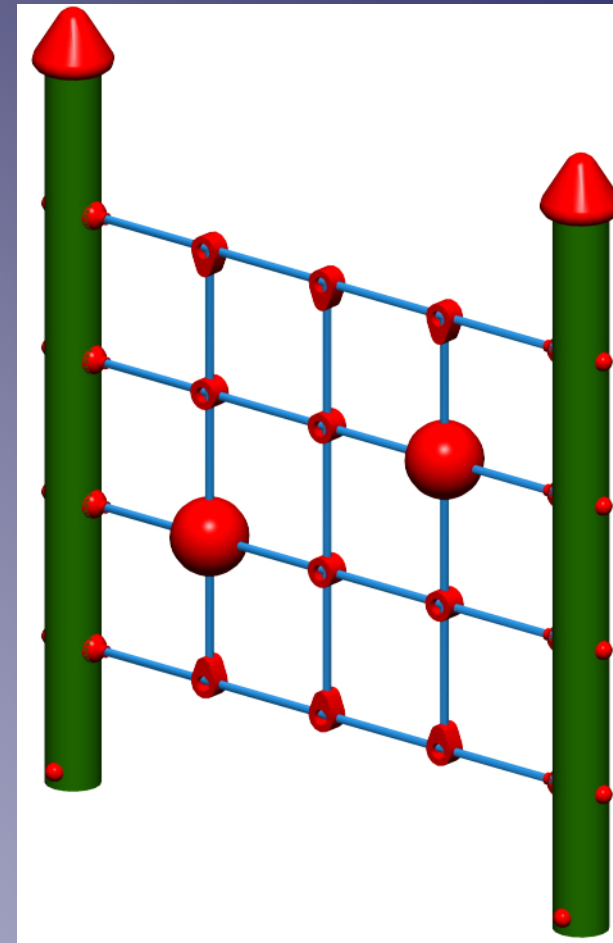

Spielplatz der Insel Grafenwerth

- M95125
- Gerät: Sonnenblume
- Alter 1-3 Jahre, behindertengerecht
- Selbst die Kleinen können von Anfang an ohne Hilfe schaukeln.
- Der elastische Sitz passt sich dem Körper des Kindes an und gibt sicheren Halt.
- Schaukeln in verschiedenen Sitzstellungen ist möglich.

Spielplatz der Insel Grafenwerth

- M62502
- Gerät: Affennetz
- Alter 1-3 Jahre, behindertengerecht
- Auch Tarzan hat mal klein angefangen: Die Maschen des Affennetzes sind so angelegt, dass kleine Kinder sicher hoch und herunterklettern können (Muskelkraft und Raumempfinden entwickeln)
- Vier Querseile zum Raufziehen und Festhalten geben ihnen dabei stabilen Halt.
- In der Mitte hängen zwei leuchtend rote Kugeln, die den kleinen Schimpansen und Gorillas zusätzlich Spaß machen.
- Die Netze sind aus starken UV- beständigen Kunststoff-Seilen (Polypropylen, Durchmesser 16 mm) mit einem inneren Stahl-Kabel zur weiteren Verstärkung.
- Die Seile sind mit einem transparenten Kunststoff (PUR) zur verbesserten Wasserabweisung überzogen. Die Netzverbindungsstücke bestehen aus einem speziell entwickelten Kunststoff (Polyamid).

Spielplatz der Insel Grafenwerth

- M11315P
- Der freundliche Drache nimmt die Kleinsten mit auf eine fantasievolle Reise.
- Hohe Seitenteile, ein breiter Sitz, stabile Haltegriffe und Fußstützen
- So reiten sie sicher durch verwunschene Märchenwälder und fliegen über Schlösser mit schönen Prinzessinnen und mutigen Rittern.